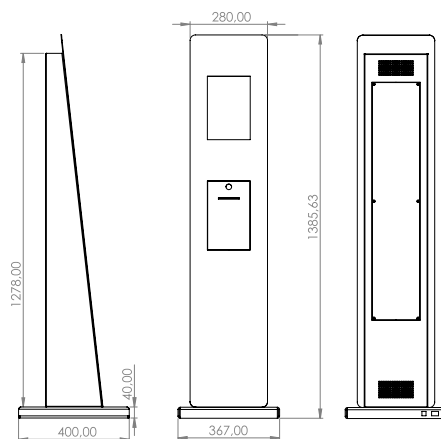

ref. QMTW1

Quiosque / Dispensador de Senhas ultra compacto de ecrã touch disponível em várias cores, é a solução low cost ideal para a gestão de filas e atendimento personalizado dos clientes / utentes.

Cores personalizadas